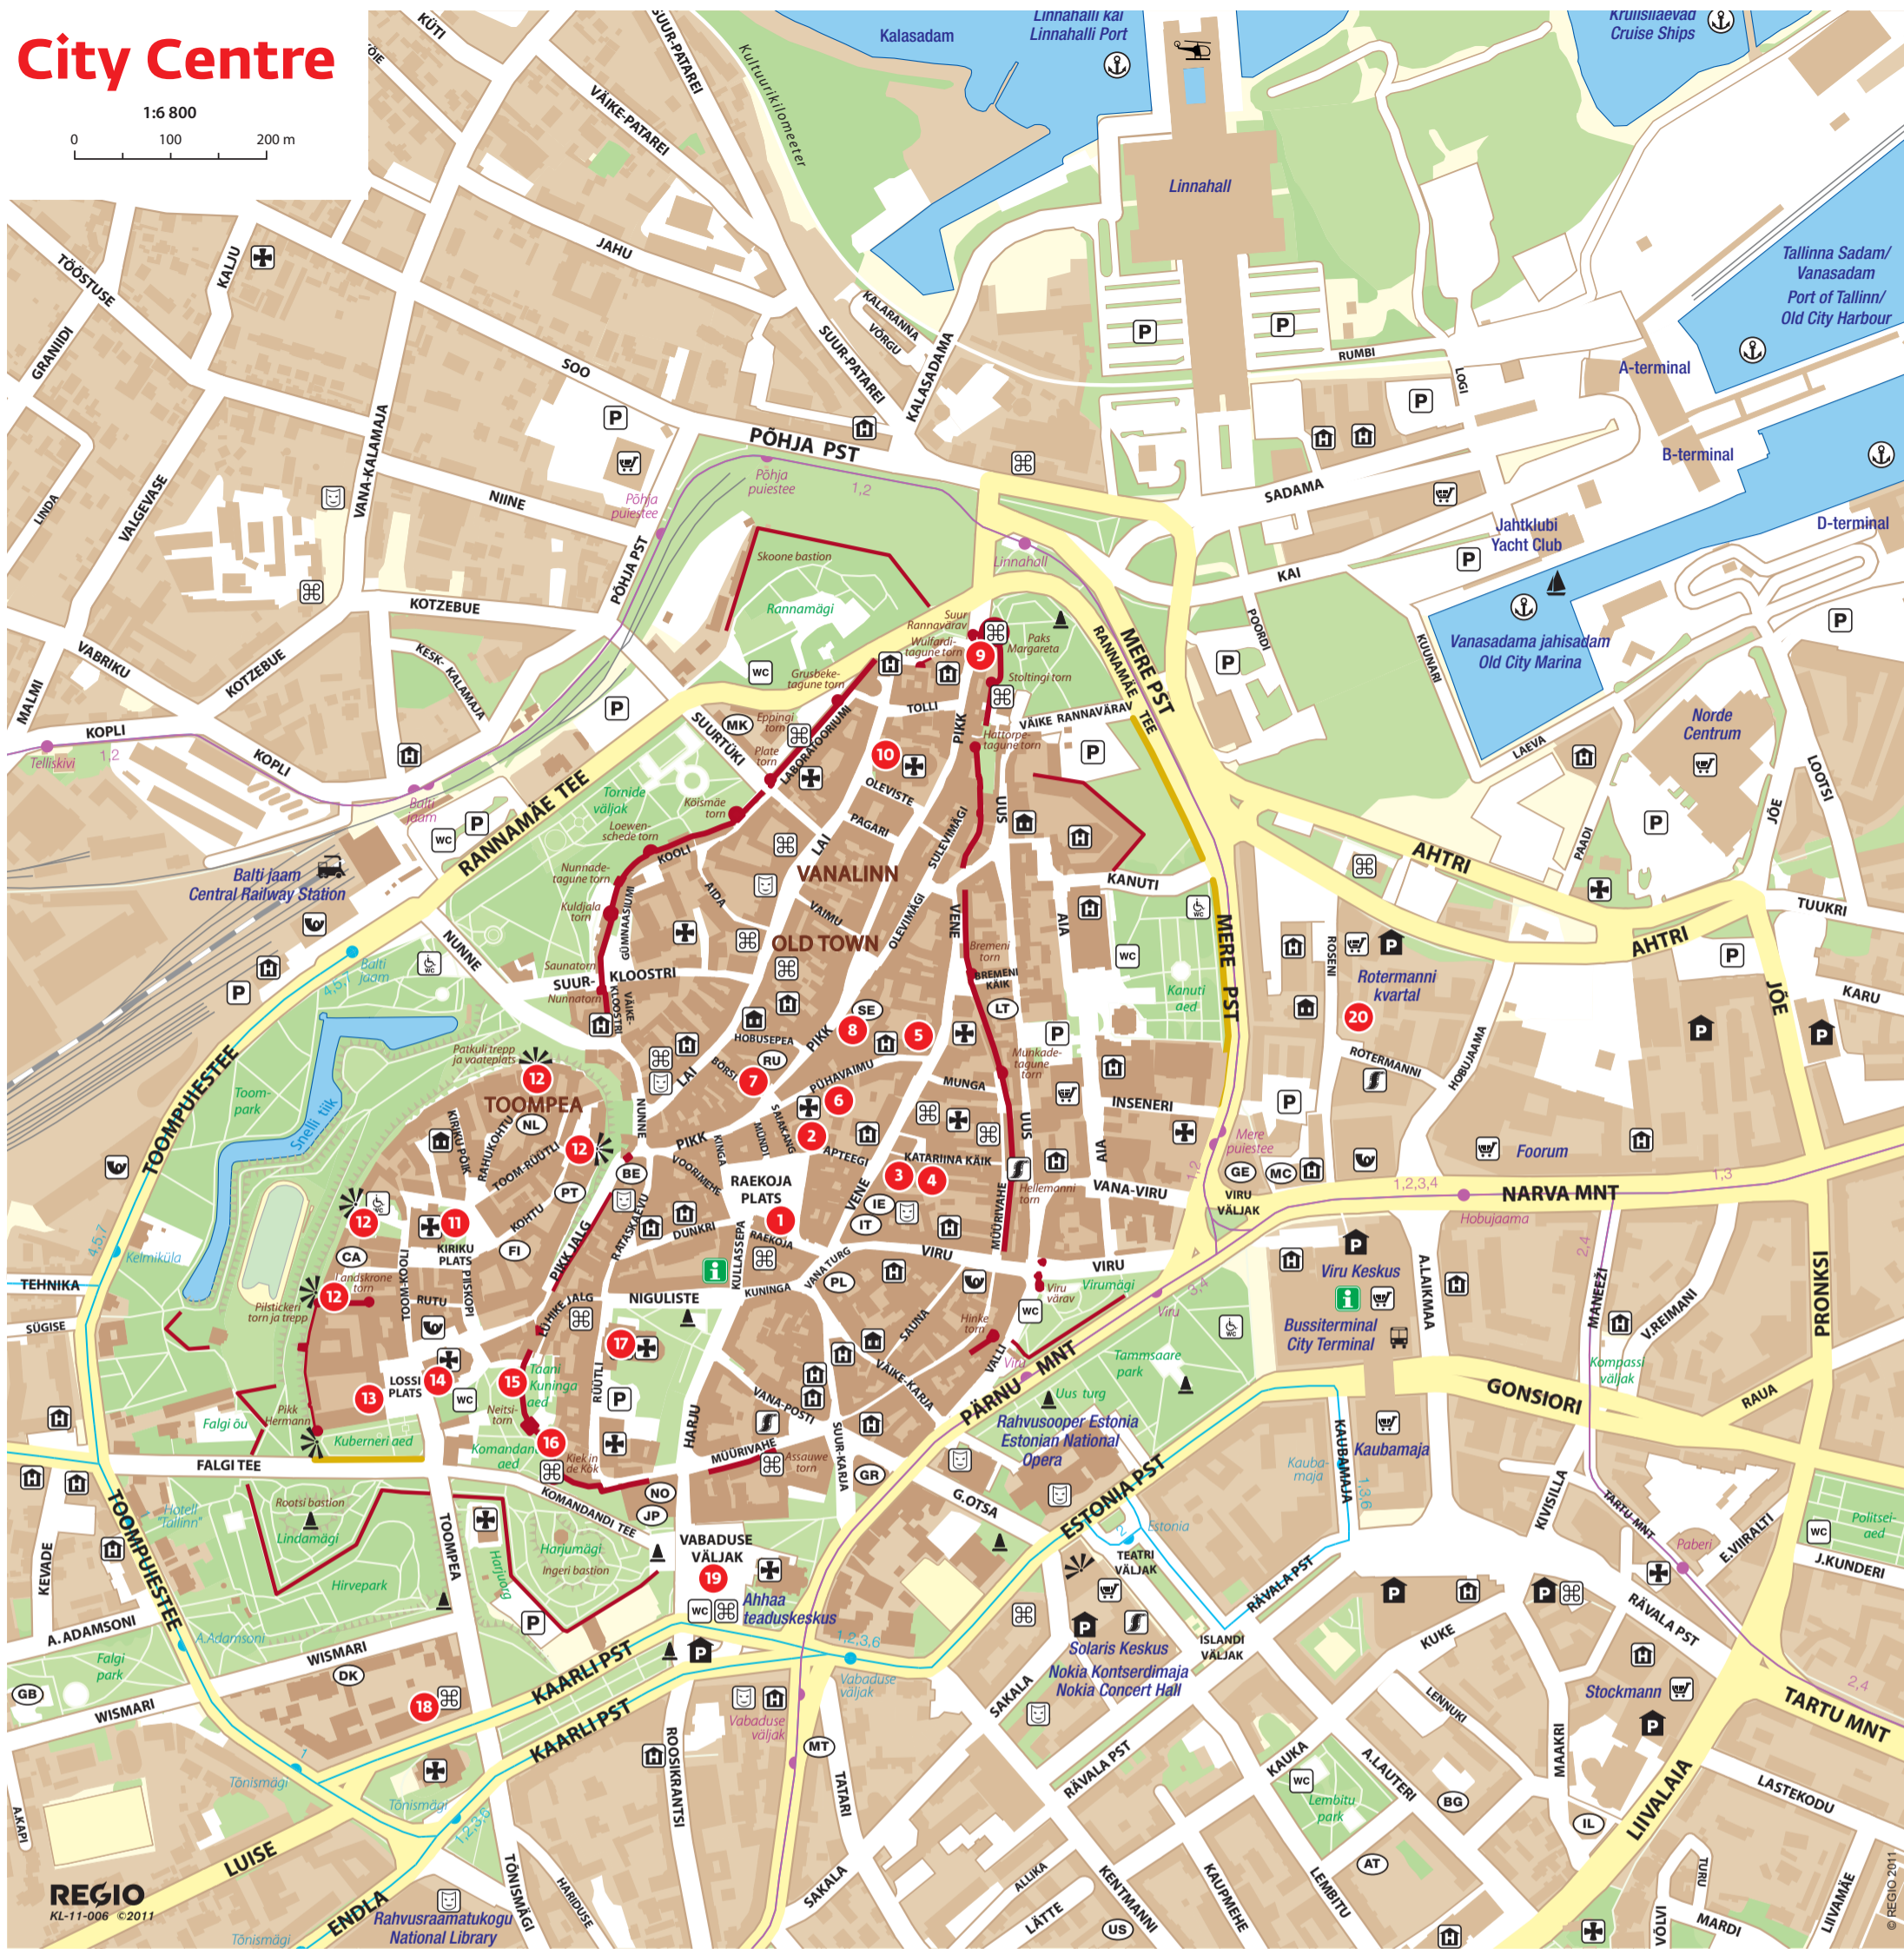

City Centre

1:6 800

0 100 200 m

Vaatamisväärsused • Sights • Достопримечательности • Nähtävyydet • Sehenswürdigkeiten • Lugares de interés • Luoghi di interesse

- | | | | | |
|---|--|---|--|---|
| <p>1 Raekoja plats & Raekoda
Town Hall Square & Town Hall
Ратушная площадь и Ратуша
Raatihuoneentori & Raatihuone
Rathausplatz & Rathaus
La Plaza del Ayuntamiento y el Ayuntamiento
Piazza municipale e Palazzo municipale</p> <p>2 Raeapteek
Town Hall Pharmacy
Ратушная аптека
Raadinapteeki
Rathausapotheke
La Farmacia Municipal
Farmacia municipale</p> <p>3 Meistrite hoov
Masters' Courtyard
Дворик мастеров
Mestaripiha
Hof der Meister
El Patio de los Artesanos
Cortile dei maestri artigiani</p> <p>4 Katariina käik
St. Catherine's Passage
Переулоч Катарины
Kataariinankuja
Katharinengang
El pasaje de Santa Catalina
Passaggio di Santa Caterina</p> | <p>5 Tallinna Linnamuseum
Tallinn City Museum
Таллиннский городской музей
Tallinnan kaupunginmuseo
Tallinner Stadtmuseum
El Museo de la Ciudad de Tallinn
Museo civico di Tallinn</p> <p>6 Püha Vaimu kirik
Holy Spirit Church
Церковь Святого Духа
Pyhan Hengen kirkko
Heiliggeistkirche
La iglesia del Espíritu Santo
Chiesa dello Spirito Santo</p> <p>7 Suurgildi hoone
Great Guild Hall
Здание Большой гильдии
Suurkillan talo
Das Haus der Großen Gilde
La sede del Gran Gremio
Edificio della Corporazione delle arti e mestieri</p> <p>8 Mustpeade Maja
House of the Brotherhood of Black Heads
Дом Братства черноголовых
Mustapäiden talo
Das Haus der Schwarzhauptbruderschaft
La sede de la Hermandad de los Cabezas Negras
Casa della confraternità delle Teste Nere</p> | <p>9 Suur Rannavärav & Paks Margareeta
Great Coastal Gate & Fat Margaret's Tower
Большие морские ворота и Башня Толстая Маргарита
Suuri rantaportti & Paksun Margareetan tykkitorni
Große Strandpforte & Dicke Margarethe
La Gran Puerta Marítima & Torre de Margarita la Gorda
Grande porta costiera & Torre di Margherita la Grassa</p> <p>10 Oleviste kirik
St. Olav's Church
Церковь Олевисте
Olevisten kirkko
St. Olai kirche
La iglesia de San Olaf
Chiesa di Sant'Olav</p> <p>11 Toomkirik
Cathedral of Saint Mary the Virgin / Dome Church
Домский собор
Tuomiokirkko
Domkirche zu St. Marien
La Catedral de Santa María Duomo</p> <p>12 Vaateplatvormid
Viewing Platforms
Смотровые площадки
Näköalatasantet
Aussichtsplattformen
Miradores panorámicos
Terrazze panoramiche</p> | <p>13 Toompea loss & Pikk Hermann
Toompea Castle & Tall Hermann's Tower
Замок Тоомпеа и Башня Длинный Герман
Toompean linna & Pitkän Hermannin torni
Schloss auf dem Domberg und der Turm Langer Hermann
El castillo de Toompea y la torre de Germán el Largo
Palazzo di Toompea ed Ermanno il Lungo</p> <p>14 Aleksander Nevski katedraal
Alexander Nevsky Cathedral
Собор Александра Невского
Aleksanteri Nevskin katedraali
Alexander-Neuskii-Kathedrale
La catedral de Alejandro Nevsky
Cattedrale di Alexandro Nevsky</p> <p>15 Taani kuninga aed
Danish King's Garden
Сад датского короля
Tanskan kuninkaan tarha
Garten des dänischen Königs
El Jardín del Rey de Dinamarca
Giardino del Re di Danimarca</p> <p>16 Kiek in de Kõk & Bastionikäigud
Kiek in de Kõk & Bastion Tunnels
Башня Кик-ин-де-Кёк и Подземные ходы бастионов
Kiek in de Kõk & bastionikäytävät
Kiek in de Kõk & Die Bastionsgänge
La torre Kiek in de Kõk & Pasadizos subterráneos de los bastiones
Torre di Kiek in de Kõk & Passaggi del baluardo</p> | <p>17 Niguliste muuseum
Niguliste Museum
Музей Нигулисте
Nigulisten museo
St. Nikolaikirche
La iglesia de San Nicolás
Museo della Chiesa di San Nicola</p> <p>18 Okupatsioonide Muuseum
Museum of Occupations
Музей оккупаций
Miehitismuseo
Okkupationsmuseum
El Museo de las Ocupaciones
Museo dell'Occupazione</p> <p>19 Vabaduse väljak
Freedom Square
Площадь Свободы
Vapaudenaaukio
Freiheitsplatz
La Plaza de la Libertad
Piazza della Libertà</p> <p>20 Rotermanni kvartal
Rotermann Quarter
Квартал Ротерманна
Rotermannin kortteli
Rotermannviertel
El barrio industrial de Rotermann
Quartiere di Rotermann</p> |
|---|--|---|--|---|