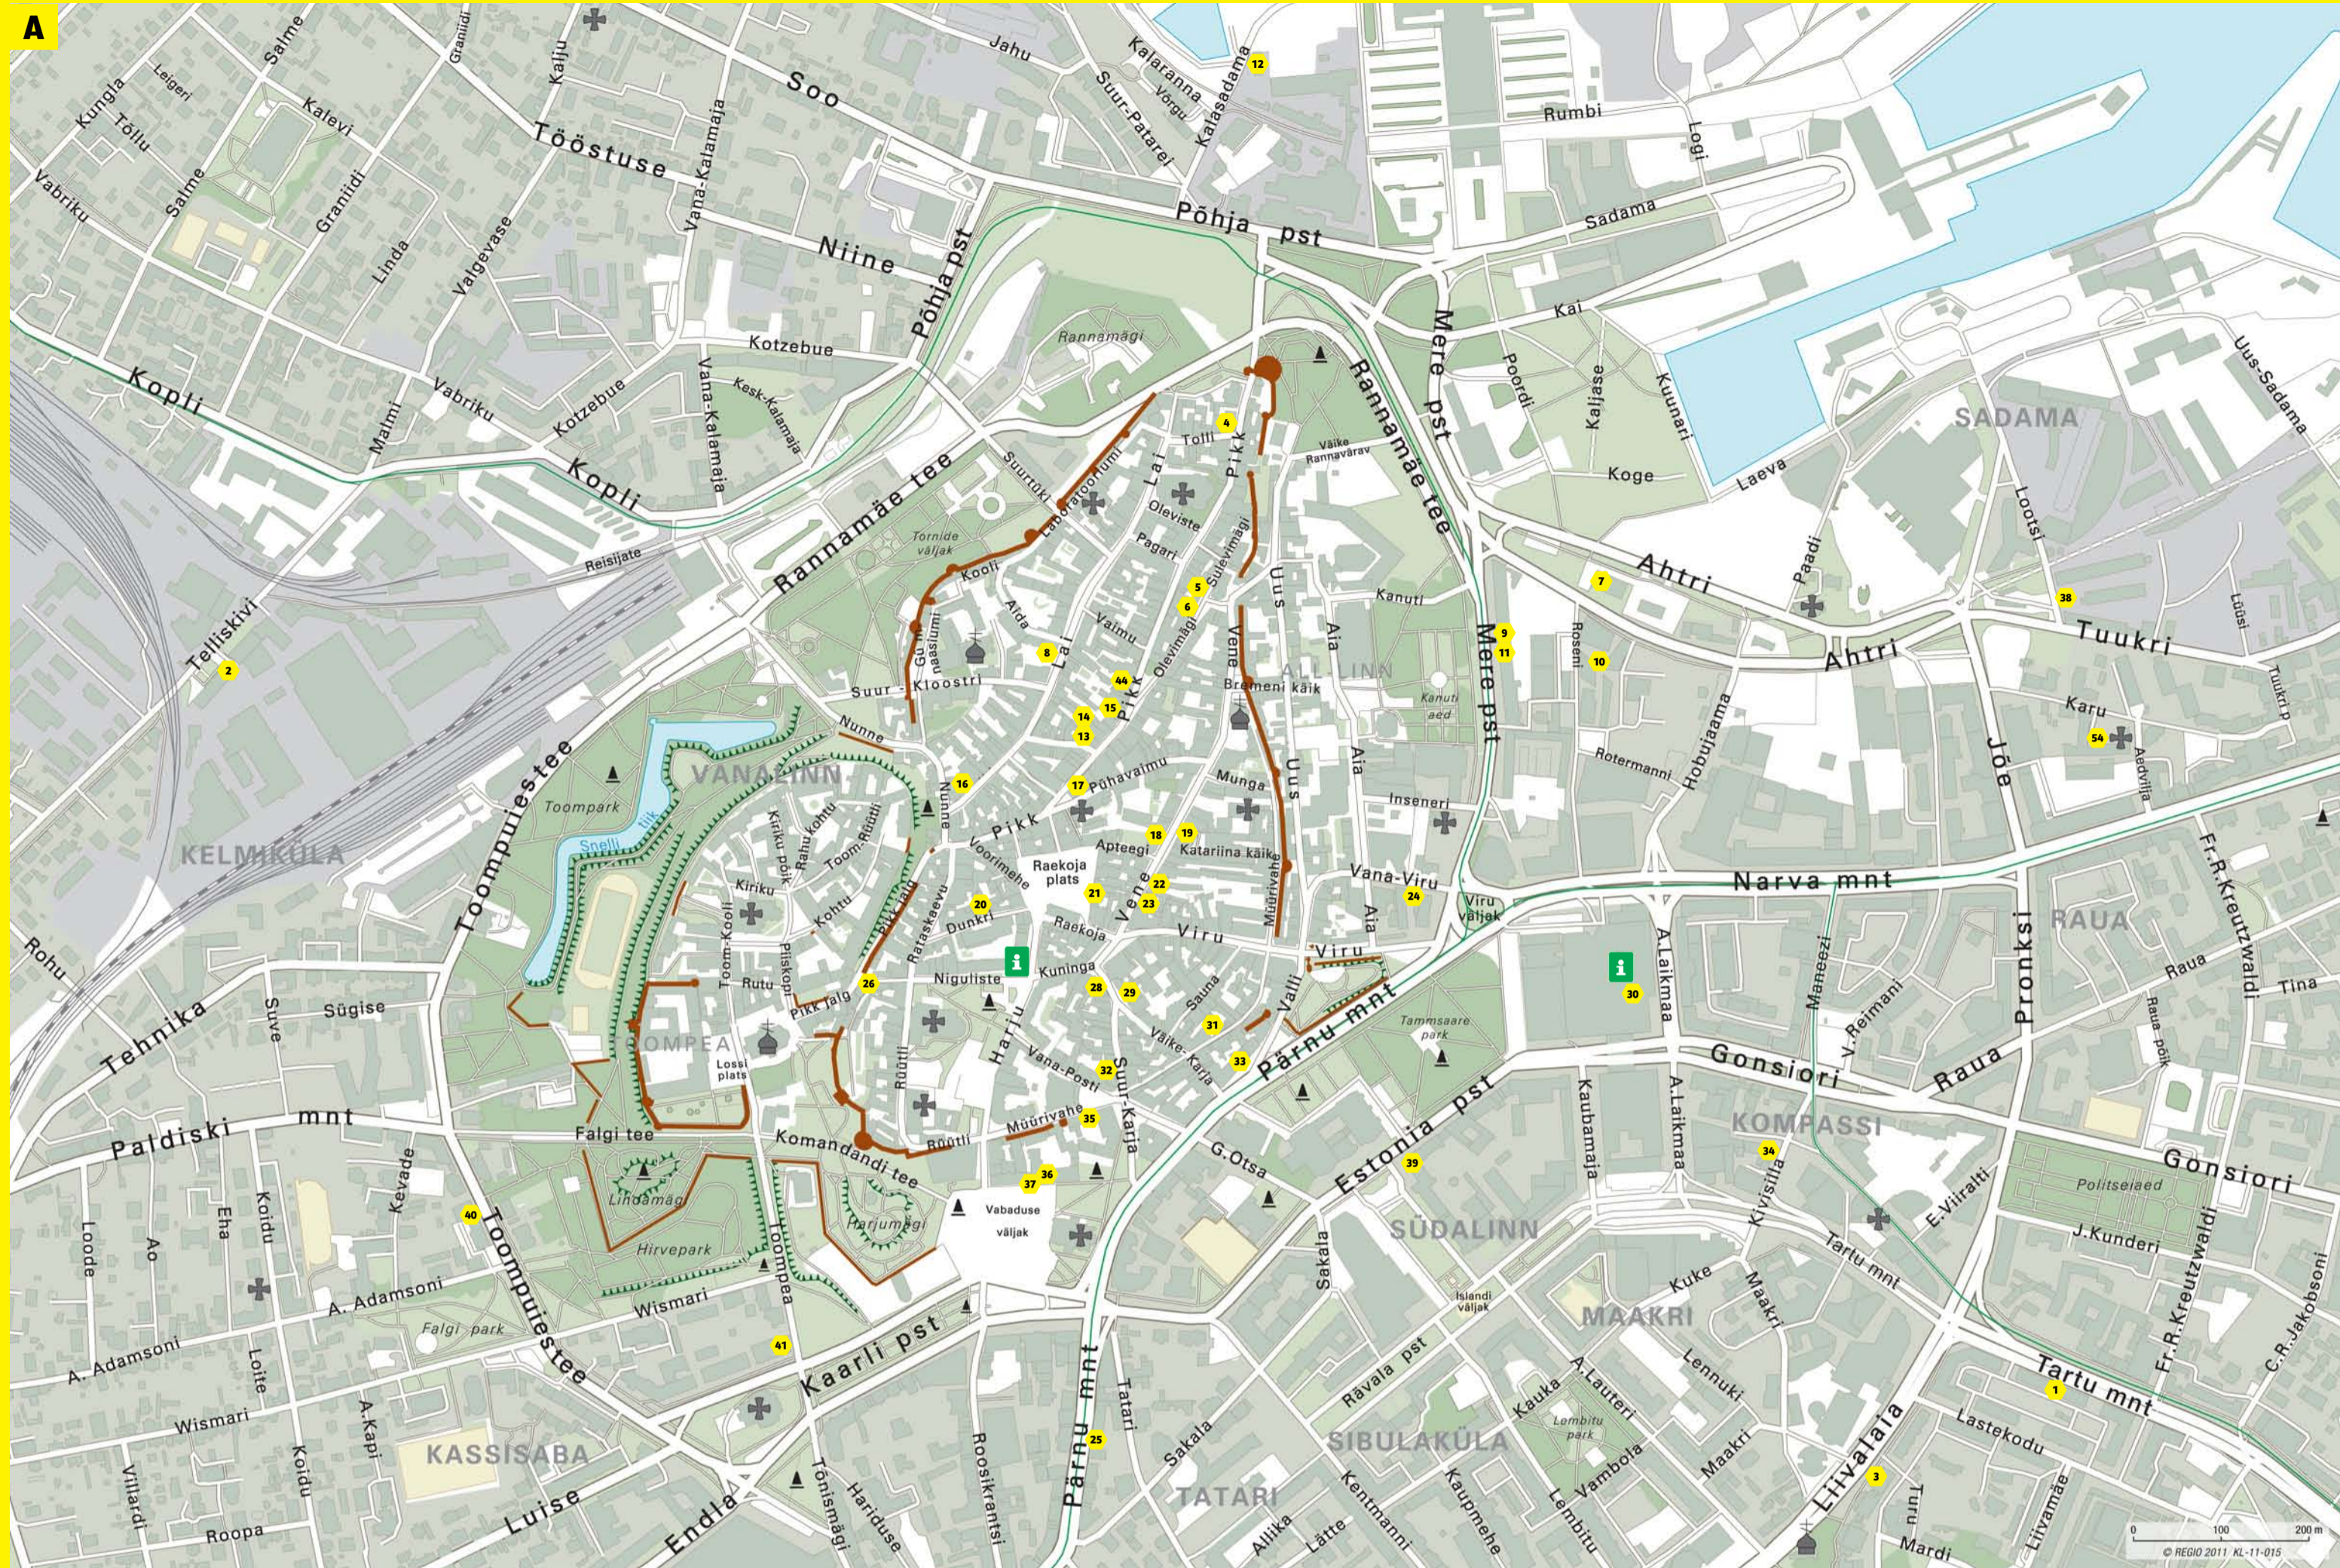

Denna karta har kommit till för att på ett lättöverskådligt sätt sammanföra estnisk design, inom många olika områden och från många olika platser. Butiker, utställningar, barer, caféer, skoaffärer, workshops, museer mm – må ha kommit med för sin inredning, sin arkitektur, sitt försäljningsutbud, sina utställningar eller en kombination av dessa skäl. Oavsett vilket, finns de alla med i denna karta för att de tillför något till estnisk design och för att du lättare skall kunna hitta dit! Innehållet är koncentrerat till sentida och nyuppkomna miljöer, eftersom inredningsdesign av naturliga skäl försvinner med tiden – det är denna konststarts obestridliga öde.

Koostaja *Research and text Kai Lobjakas* Toimittaja *Redaktör Siiri Soidro* Kääntäjä *Översättare Jenni Käven, Evelyn Höglund, Sanna Immanuel, Tor Nordvall, Eva-Maria Rummo*, Graafiset suunnittelijat *Layout: Mikko Heinsoo, Indrek Sirkel* Valokuvaajat *Foto Anu Vahtra, Tuuli Antsov, Mikko Heinsoo, Priit Grepp, Loreida Hein* Kirjasinlaji *Typsniitt Adam Paperi Paper G-Print 100 g/m² Paino Tryck Aktaprint* Julkaisija *Utgivare Eesti Disainikeskus – www.disainikeskus.ee* AS Regio © Regio 2011, www.regio.ee